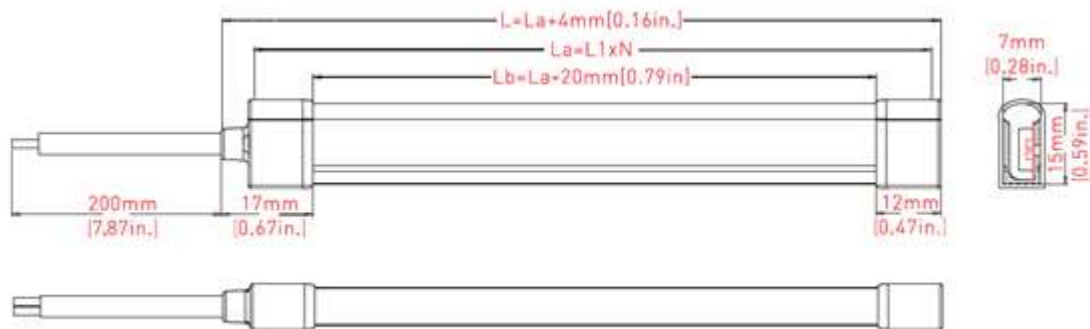

## TIRA COLOR FLOW 9W 24V

- Leds 2835
- Ángulo haz: 120°
- IP67
- Dimensiones 7x15mm
- 50.000 h de vida útil en interiores y 36.000 h en exteriores
- Regulación PWM

### DIMENSIONES:

### REFERENCIA PRODUCTO

Código	Descripción	IP
<b>711550</b>	TIRA LED COLOR FLOW 24V 9 W CIAN 10MM 4000K	IP67

### OTROS DATOS

Tipo LED	2835
Dimensiones	7x15mm
Voltaje	24V
Leds/m	120 leds/m
Potencia	9W
Temperatura Color	4000K
Luminosidad	14 lm/M
Corte leds	libre
Color Cubierta	Azul Claro
Long.Rollo	5 M/rollo
IP	IP67
Tª Trabajo	-20 a 45°C