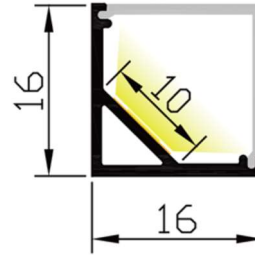

PERFIL ESQUINA 448000

Características:

- Perfil aluminio AL6063-T5.
- 16x16mm.
- Para tira LED flexible.
- Anodizado/pintado.
- IP20
- Iluminación comercial, interiores, decorativo.

ESQUEMA DE DIMENSIONES

INFORMACIÓN TÉCNICA

REFERENCIA PRODUCTO

Código	Descripción
448000	Perfil color aluminio.

ACCESORIOS

Código	Descripción
448500	Difusor opal cuadrado
448100	Difusor opal curvo
448600	Tapa final sin agujero cuadrada
448700	Tapa final con agujero cuadrada
448200	Tapa final sin agujero curva
448300	Tapa final con agujero curva
448400	Clip plástico