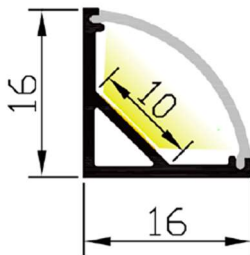

PERFIL ESQUINA 448000

Características:

- Perfil aluminio AL6063-T5.
- 16x16mm.
- Para tira LED flexible.
- Anodizado/pintado.
- IP20
- Iluminación comercial, interiores, decorativo.

ESQUEMA DE DIMENSIONES

INFORMACIÓN TÉCNICA

REFERENCIA PRODUCTO

Código	Descripción
448000	Perfil color aluminio.

ACCESORIOS

Código	Descripción
448500	Difusor opal cuadrado
448100	Difusor opal curvo
448600	Tapa final sin agujero cuadrada
448700	Tapa final con agujero cuadrada
448200	Tapa final sin agujero curva
448300	Tapa final con agujero curva
448400	Clip plástico