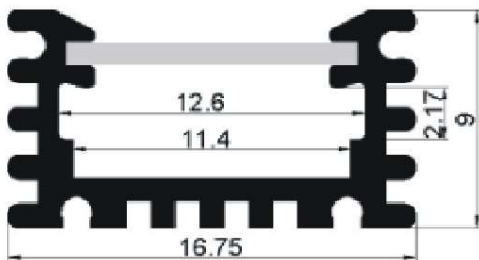

PERFIL SUPERFICIE 452000

Características:

- Perfil aluminio AL6063-T5.
- 17x9mm.
- Para tira LED flexible.
- Anodizado/pintado.
- IP20.
- Iluminación comercial, interiores, decorativo.

ESQUEMA DE DIMENSIONES

INFORMACIÓN TÉCNICA

REFERENCIA PRODUCTO

Código	Descripción
452000	Perfil color aluminio.

ACCESORIOS

Código	Descripción
452100	Difusor curvo opal.
452200	Difusor transparente
452500	Tapa final sin agujero
452600	Tapa final con agujero
452400	Clip metálico