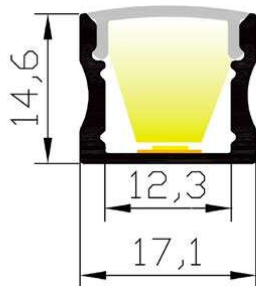

PERFIL SUPERFICIE 453000

Características:

- Perfil aluminio AL6063-T5.
- 17x15mm.
- Para tira LED flexible.
- Anodizado/pintado.
- IP20.
- Iluminación comercial, interiores, decorativo.

ESQUEMA DE DIMENSIONES

INFORMACIÓN TÉCNICA

REFERENCIA PRODUCTO

Código	Descripción
453000	Perfil color aluminio.

ACCESORIOS

Código	Descripción
450100	Difusor curvo opal.
450200	Difusor transparente
450300	Difusor mate
453500	Tapa final sin agujero
453600	Tapa final con agujero
453400	Lente 60°
453900	Clip metálico
453700	Clip plástico 90°