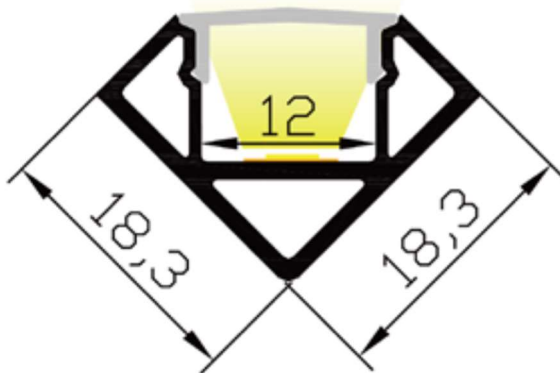

PERFIL ESQUINA 455000

Características:

- Perfil aluminio AL6063-T5.
- 19x19mm.
- Para tira LED flexible.
- Anodizado/pintado.
- IP20
- Iluminación comercial, interiores, decorativo.

ESQUEMA DE DIMENSIONES

INFORMACIÓN TÉCNICA

REFERENCIA PRODUCTO

Código	Descripción
455000	Perfil color aluminio.

ACCESORIOS

Código	Descripción
455100	Difusor opal
455400	Tapa final sin agujero
455500	Tapa final con agujero
455600	Clip plástico