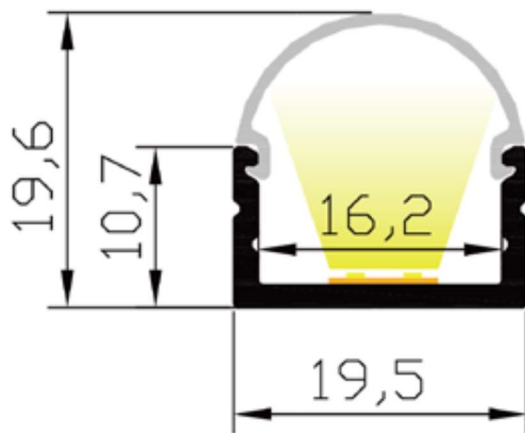

PERFIL SUPERFICIE 456000

Características:

- Perfil aluminio AL6063-T5.
- 20x16mm.
- Para tira LED flexible.
- Anodizado/pintado.
- IP20.
- Iluminación comercial, interiores, decorativo.

ESQUEMA DE DIMENSIONES

INFORMACIÓN TÉCNICA

REFERENCIA PRODUCTO

Código	Descripción
456000	Perfil color aluminio.

ACCESORIOS

Código	Descripción
456100	Difusor curvo opal.
456200	Tapa final sin agujero
456300	Tapa final con agujero
456400	Clip plástico