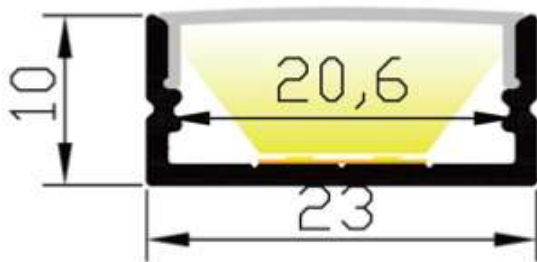

PERFIL SUPERFICIE 459000

Características:

- Perfil aluminio AL6063-T5.
- 23x10mm.
- Para tira LED flexible.
- Anodizado/pintado.
- IP20.
- Iluminación comercial, interiores, decorativo.

ESQUEMA DE DIMENSIONES

INFORMACIÓN TÉCNICA

REFERENCIA PRODUCTO

Código	Descripción
459000	Perfil color aluminio.

ACCESORIOS

Código	Descripción
459100	Difusor curvo opal.
459200	Tapa final sin agujero
459300	Tapa final con agujero
459400	Clip metálico