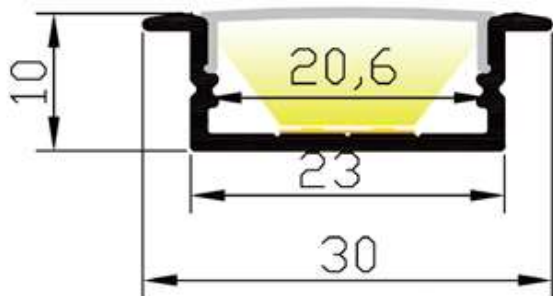

PERFIL EMPOTRADO 462000

Características:

- Perfil aluminio AL6063-T5.
- 30x10mm.
- Para tira LED flexible.
- Anodizado/pintado.
- IP20.
- Iluminación comercial, interiores, decorativo.

ESQUEMA DE DIMENSIONES

INFORMACIÓN TÉCNICA

REFERENCIA PRODUCTO

Código	Descripción
462000	Perfil color aluminio.

ACCESORIOS

Código	Descripción
459100	Difusor opal
462200	Tapa final sin agujero
462300	Tapa final con agujero
462400	Clip plástico