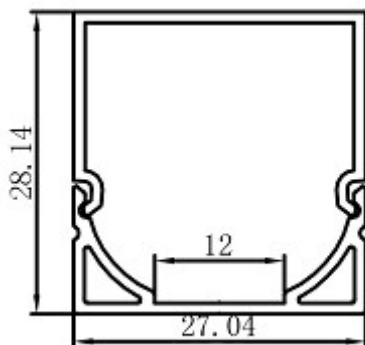

PERFIL SUPERFICIE 465000

Características:

- Perfil aluminio AL6063-T5.
- 27x28mm
- Para tira LED flexible.
- Anodizado/pintado.
- IP20.
- Iluminación comercial, interiores, decorativo.

ESQUEMA DE DIMENSIONES

INFORMACIÓN TÉCNICA

REFERENCIA PRODUCTO

Código	Descripción
465000	Perfil color plateado.

ACCESORIOS

Código	Descripción
465400	Difusor opal
465100	Tapa final sin agujero
465200	Tapa final con agujero
465500	Clip metálico