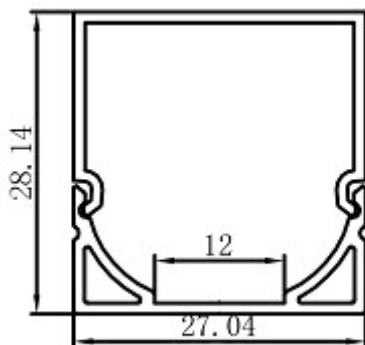

PERFIL EMPOTRADO 465300

Características:

- Perfil aluminio AL6063-T5.
- 27x28mm
- Para tira LED flexible.
- Anodizado/pintado.
- IP20.
- Iluminación comercial, interiores, decorativo.

ESQUEMA DE DIMENSIONES

INFORMACIÓN TÉCNICA

REFERENCIA PRODUCTO

Código	Descripción
465300	Perfil color plateado.

ACCESORIOS

Código	Descripción
465400	Difusor opal
465100	Tapa final sin agujero
465200	Tapa final con agujero
465500	Clip metálico