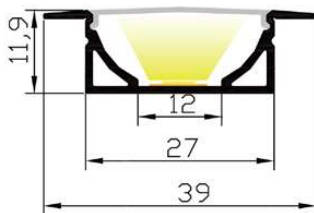

### Características:

- Perfil aluminio AL6063-T5.
- 39x11,9mm.
- Para tira LED flexible.
- Anodizado/pintado.
- IP20.
- Iluminación comercial, interiores, decorativo.

### ESQUEMA DE DIMENSIONES