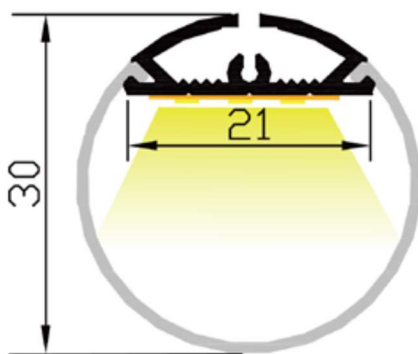

PERFIL SUPERFICIE 466500

Características:

- Perfil aluminio AL6063-T5.
- 30mm.
- Para tira LED flexible.
- Anodizado/pintado.
- IP20.
- Iluminación comercial, interiores, decorativo.

ESQUEMA DE DIMENSIONES

INFORMACIÓN TÉCNICA

REFERENCIA PRODUCTO

| Código | Descripción |
|---------------|------------------------|
| 466500 | Perfil color aluminio. |

ACCESORIOS

| Código | Descripción |
|---------------|------------------------|
| 466400 | Difusor opal |
| 466600 | Difusor mate |
| 466700 | Tapa final sin agujero |
| 466800 | Tapa final con agujero |
| 467500 | Kit suspensión |