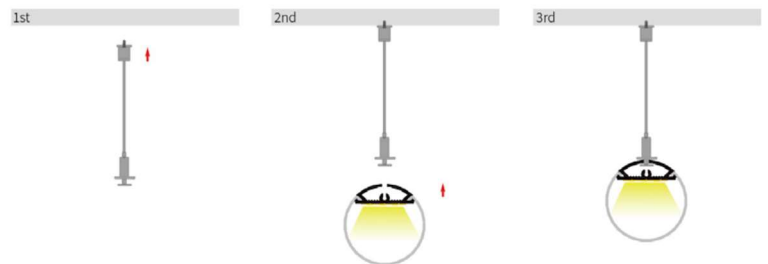

PERFIL SUPERFICIE 466500

Características:

- Perfil aluminio AL6063-T5.
- 30mm.
- Para tira LED flexible.
- Anodizado/pintado.
- IP20.
- Iluminación comercial, interiores, decorativo.

ESQUEMA DE DIMENSIONES

INFORMACIÓN TÉCNICA

REFERENCIA PRODUCTO

| Código | Descripción |
|---------------|------------------------|
| 466500 | Perfil color aluminio. |

ACCESORIOS

| Código | Descripción |
|---------------|------------------------|
| 466400 | Difusor opal |
| 466600 | Difusor mate |
| 466700 | Tapa final sin agujero |
| 466800 | Tapa final con agujero |
| 467500 | Kit suspensión |