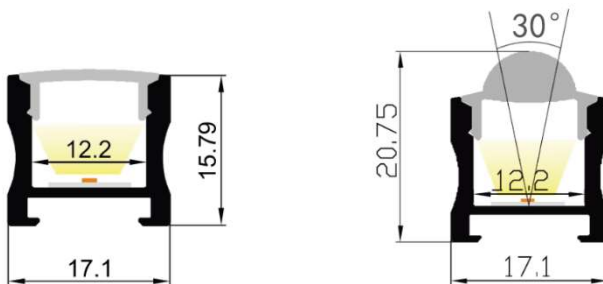

PERFIL SUPERFICIE 469000

Características:

- Perfil aluminio AL6063-T5.
- 17x16mm / 17x21mm
- Para tira LED flexible.
- Anodizado/pintado.
- IP20.
- Iluminación comercial, interiores, decorativo.

ESQUEMA DE DIMENSIONES