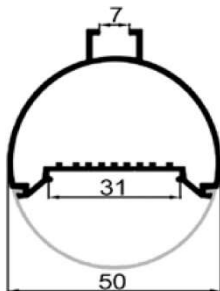

## PERFIL SUPERFICIE 473000

Características:

- Perfil aluminio AL6063-T5.
- 50mm
- Para tira LED flexible.
- Anodizado/pintado.
- IP20.
- Iluminación comercial, interiores, decorativo.

### ESQUEMA DE DIMENSIONES