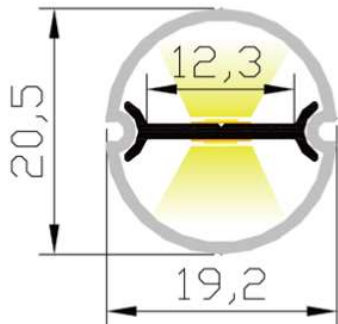

PERFIL SUPERFICIE 480000

Características:

- Perfil aluminio AL6063-T5.
- 12mm.
- Para tira LED flexible.
- Anodizado/pintado.
- IP65 instalando las TAPAS 004804/004805.
- Iluminación comercial, interiores, decorativo.

ESQUEMA DE DIMENSIONES

INFORMACIÓN TÉCNICA

REFERENCIA PRODUCTO

Código	Descripción
480000	Perfil color aluminio.

ACCESORIOS

Código	Descripción
480100	Difusor redondo opal IP65.
480400	Tapa final sin agujero IP65
480500	Tapa final con agujero IP65
480600	Clip plástico