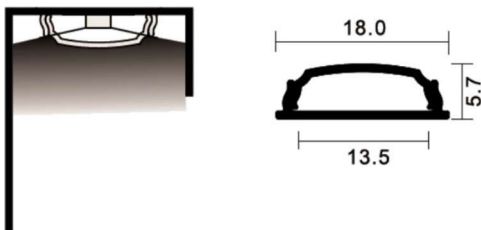

PERFIL FLEXIBLE 481000

Características:

- Perfil aluminio AL6063-T5.
- 18x6mm.
- Para tira LED flexible.
- Anodizado/pintado.
- IP20
- Iluminación comercial, interiores, decorativo.

ESQUEMA DE DIMENSIONES

INFORMACIÓN TÉCNICA

REFERENCIA PRODUCTO

Código	Descripción
481000	Perfil color aluminio.

ACCESORIOS

Código	Descripción
481100	Difusor mate
481500	Tapa final con agujero
481600	Clip metálico