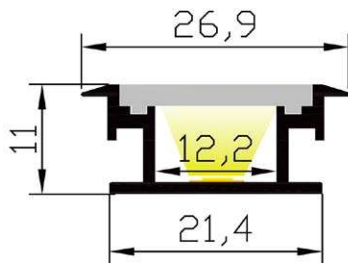

## PERFIL EMPOTRADO PISABLE 486000

Características:

- Perfil aluminio AL6063-T5.
- 27x11mm.
- Para tira LED flexible.
- Anodizado/pintado.
- IP20
- Iluminación comercial, interiores, decorativo.

### ESQUEMA DE DIMENSIONES