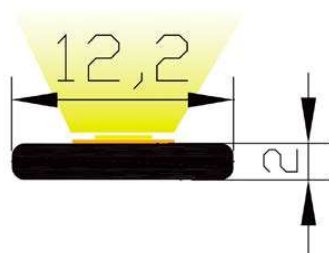

### Características:

- Pletina aluminio AL6063-T5.
- 12x2mm.
- Para tira LED flexible.
- Anodizado/pintado.
- IP20
- Iluminación comercial, interiores, decorativo.

### ESQUEMA DE DIMENSIONES