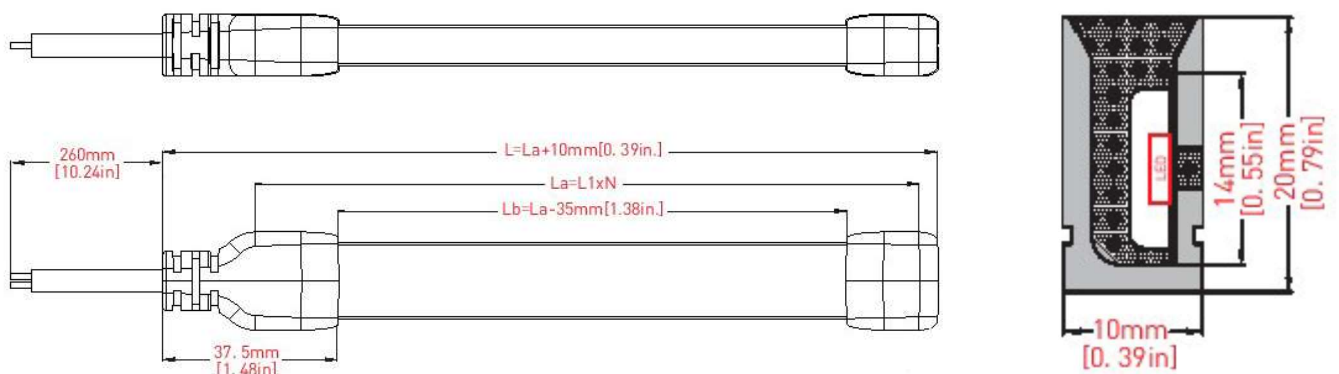

TIRA PIXEL CONTROL 18W 12V

- Leds 5050
- Ángulo haz: 120°
- IP67
- Dimensiones 20x10mm
- Vida útil de 36.000h
- Regulación SPI

DIMENSIONES:

INFORMACIÓN TÉCNICA

REFERENCIA PRODUCTO

| Código | Descripción | IP |
|---------------|--|------|
| 711291 | TIRA LED PIXEL CONTROL 12V 18W RGB 20MM IC1903 | IP67 |

OTROS DATOS

| | |
|-------------|------------|
| Tipo LED | 5050 |
| Tipo de IC | IC1903 |
| Dimensiones | 20mm |
| Voltaje | 12V |
| Leds/m | 84 leds/m |
| Potencia | 18 W |
| Corte leds | 3 leds |
| Corte Long. | 35,71 mm |
| Long.Rollo | 3 M/rollo |
| IP | IP67 |
| Tª Trabajo | -20 a 45°C |