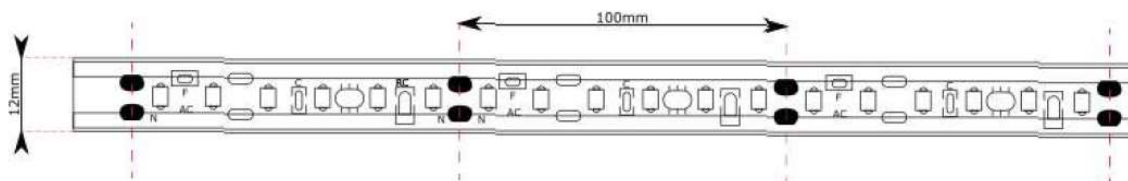

## TIRA LED 15W 230VAC

- Tira flexible de LED que funciona directamente a la tensión de red.
- Equipada con LEDS SMD 2835 de alto brillo, lo que garantiza una alta luminosidad uniforme.
- Sistema de extrusión en silicona de alta calidad (no amarillea).
- Cinta 3M original 9495.
- Conectable hasta 80 metros de forma consecutiva sin sufrir caídas de tensión.
- Sistema IC de protección contra sobretensiones.
- Cortable cada 100mm
- Regulable con sistemas de corte de fase.

### DIMENSIONES

- \* Cortes cada 10 cm. No necesita enchufe adicional.
- \* Se puede regular por TRIAC. 20%-100%
- \* Alto de tira: 4mm.