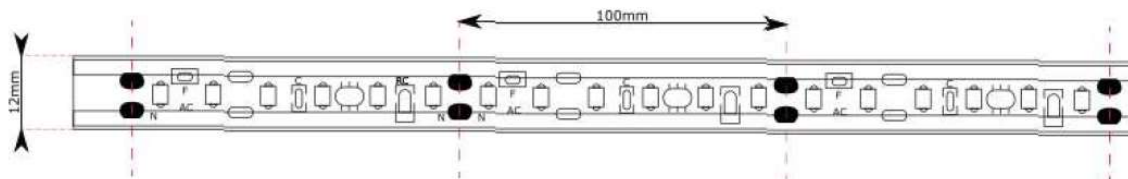

TIRA LED 15W 230VAC

- Tira flexible de LED que funciona directamente a la tensión de red.
- Equipada con LEDs SMD 2835 de alto brillo, lo que garantiza una alta luminosidad uniforme.
- Sistema de extrusión en silicona de alta calidad (no amarillea).
- Cinta 3M original 9495.
- Conectable hasta 80 metros de forma consecutiva sin sufrir caídas de tensión.
- Sistema IC de protección contra sobretensiones.
- Cortable cada 100mm
- Regulable con sistemas de corte de fase.

DIMENSIONES

- * Cortes cada 10 cm. No necesita enchufe adicional.
- * Se puede regular por TRIAC. 20%-100%
- * Alto de tira: 4mm.

INFORMACIÓN TÉCNICA

REFERENCIA PRODUCTO

Código	Potencia (W)	T°Color (K)	Luminosidad (Lm)	IP
808523-1	15W	2300K	1250 lm	65

OTROS DATOS

CRI	>85
SMD	2835
Alimentación	230VAC
Ángulo	100°
Corte	6 leds / 100mm
Leds/m	120
Conex. Máx.	80 M
Temp. Trabajo	-10 a +40°
Vida Media Estimada	20.000H

ACCESORIOS

Código	Descripción
808000	TAPÓN FINAL
808001	TAPÓN CON AGUJERO
808002	JUEGO DE CABLES CONECTORES WATERPROOF 200MM
808003	BLUE LED CONECTOR CON CABLE TIRA FLEX 230V
808004	CONECTOR DOBLE DE UNION PARA ESQUINAS CON CABLE MANGUERA
808005	BLUE LED KIT CONEXIÓN TIRA 230V