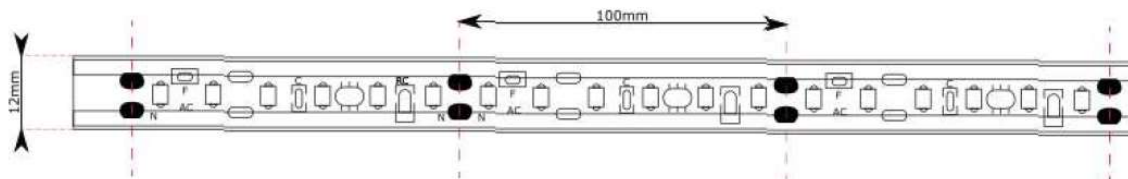

## TIRA LED 15W 230VAC

- Tira flexible de LED que funciona directamente a la tensión de red.
- Equipada con LEDS SMD 2835 de alto brillo, lo que garantiza una alta luminosidad uniforme.
- Sistema de extrusión en silicona de alta calidad (no amarillea).
- Cinta 3M original 9495.
- Conectable hasta 80 metros de forma consecutiva sin sufrir caídas de tensión.
- Sistema IC de protección contra sobretensiones.
- Cortable cada 100mm
- Regulable con sistemas de corte de fase.

### DIMENSIONES

- \* Cortes cada 10 cm. No necesita enchufe adicional.
- \* Se puede regular por TRIAC. 20%-100%
- \* Alto de tira: 4mm.

### OTROS DATOS

CRI	>85
SMD	2835
Alimentación	230VAC
Ángulo	100°
Corte	6 leds / 100mm
Leds/m	120
Conex. Máx.	80 M
Temp. Trabajo	-10 a +40°
Vida Media Estimada	20.000H